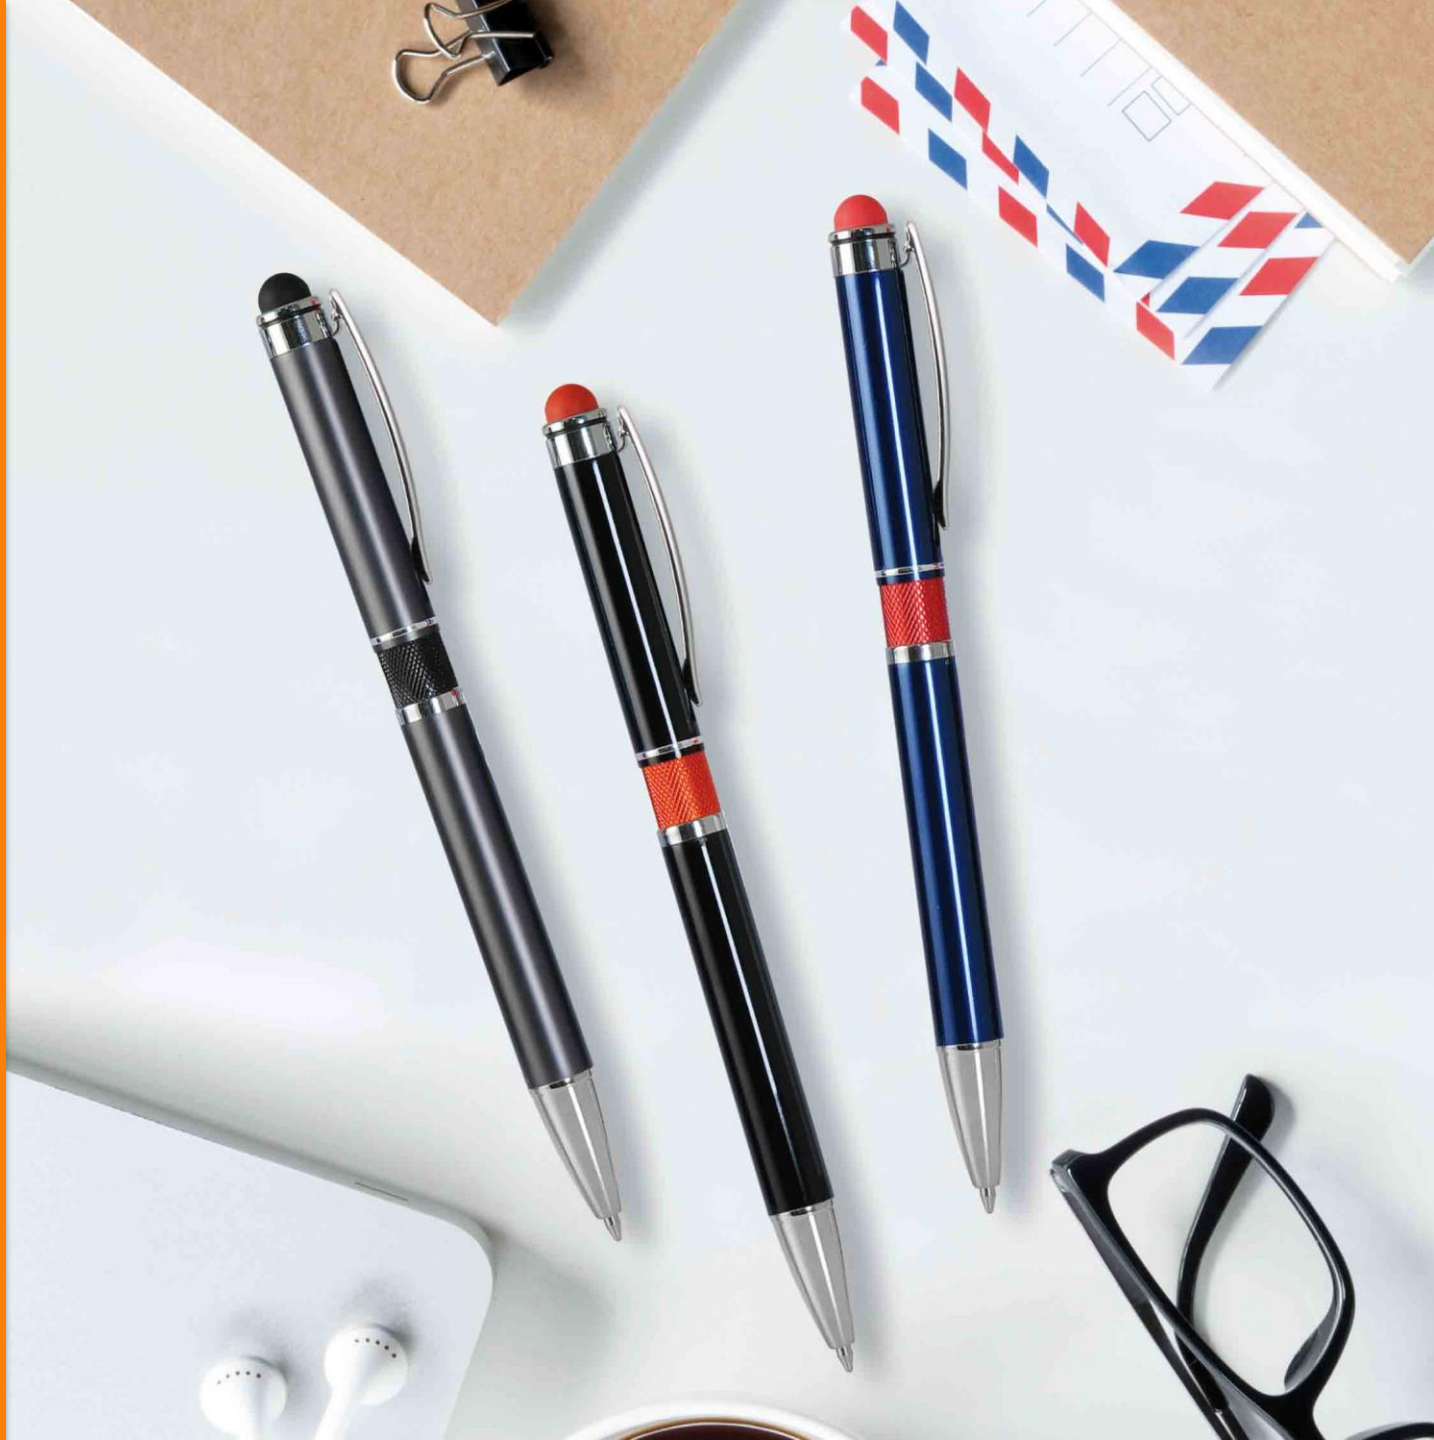

НОВИНКА

iP Aurora

16BP3016-

Шариковая ручка
(от 1 000 тенге)

080-010 серый / черный

010-070 черный / оранжевый

030-060 синий / красный

080-030 серый / синий

Корпус: алюминий, цветное покрытие;
Отделка: гравировка, хромированные
детали;
Шариковый стержень: Parker type,
пишущий узел – 1 мм;
Механизм подачи стержня: нажимной
механизм;
Силиконовый стилус: есть

Portobello®
ITALY