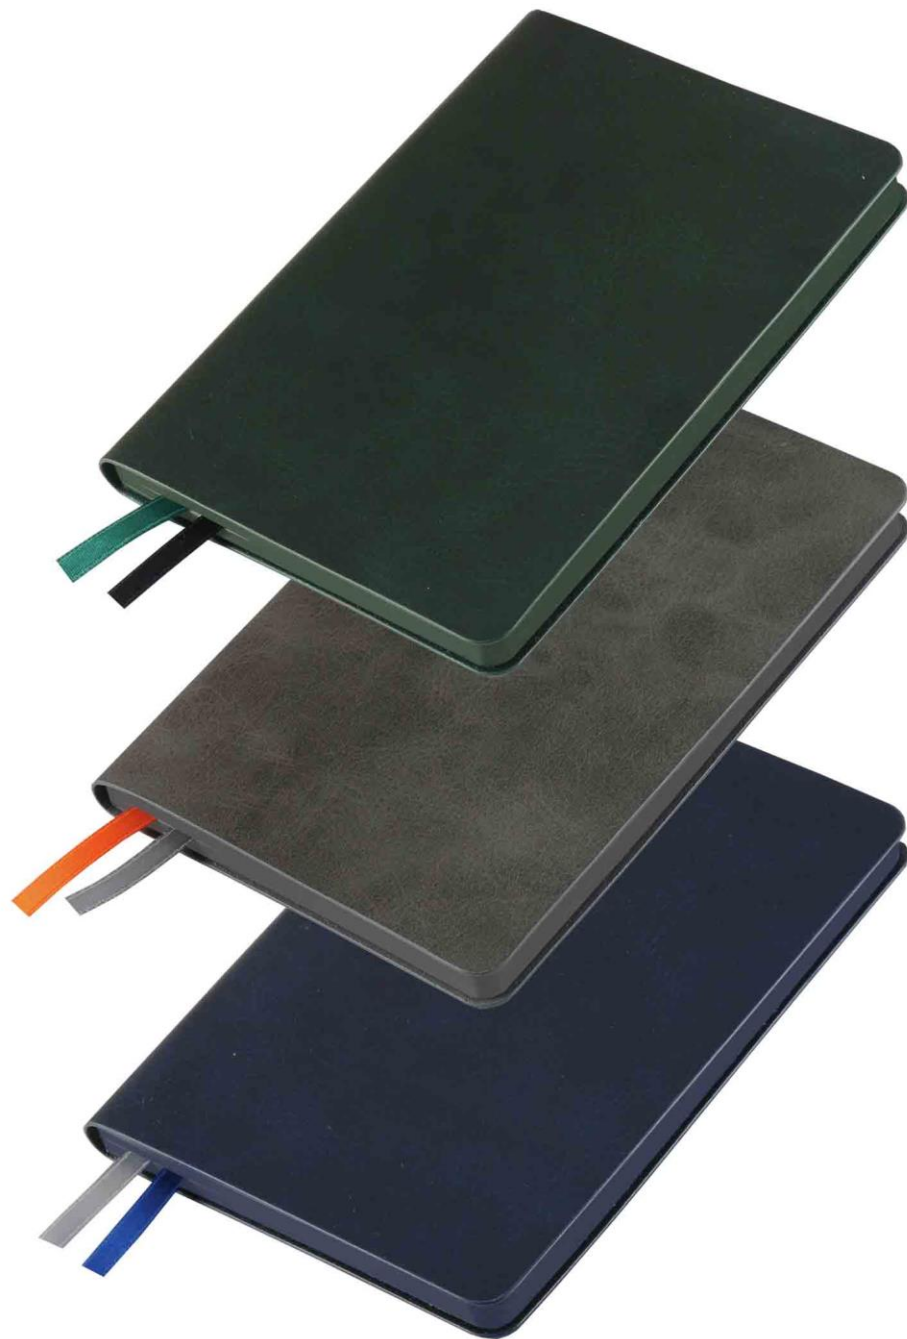

LXX1621147-020

Цвет: серый
Срез: серый
Форзац: оранжевый

LXX1621147-030

Цвет: синий
Срез: синий
Форзац: светло-серый

LXX1621147-040

Цвет: зеленый
Срез: зеленый
Форзац: светло-серый